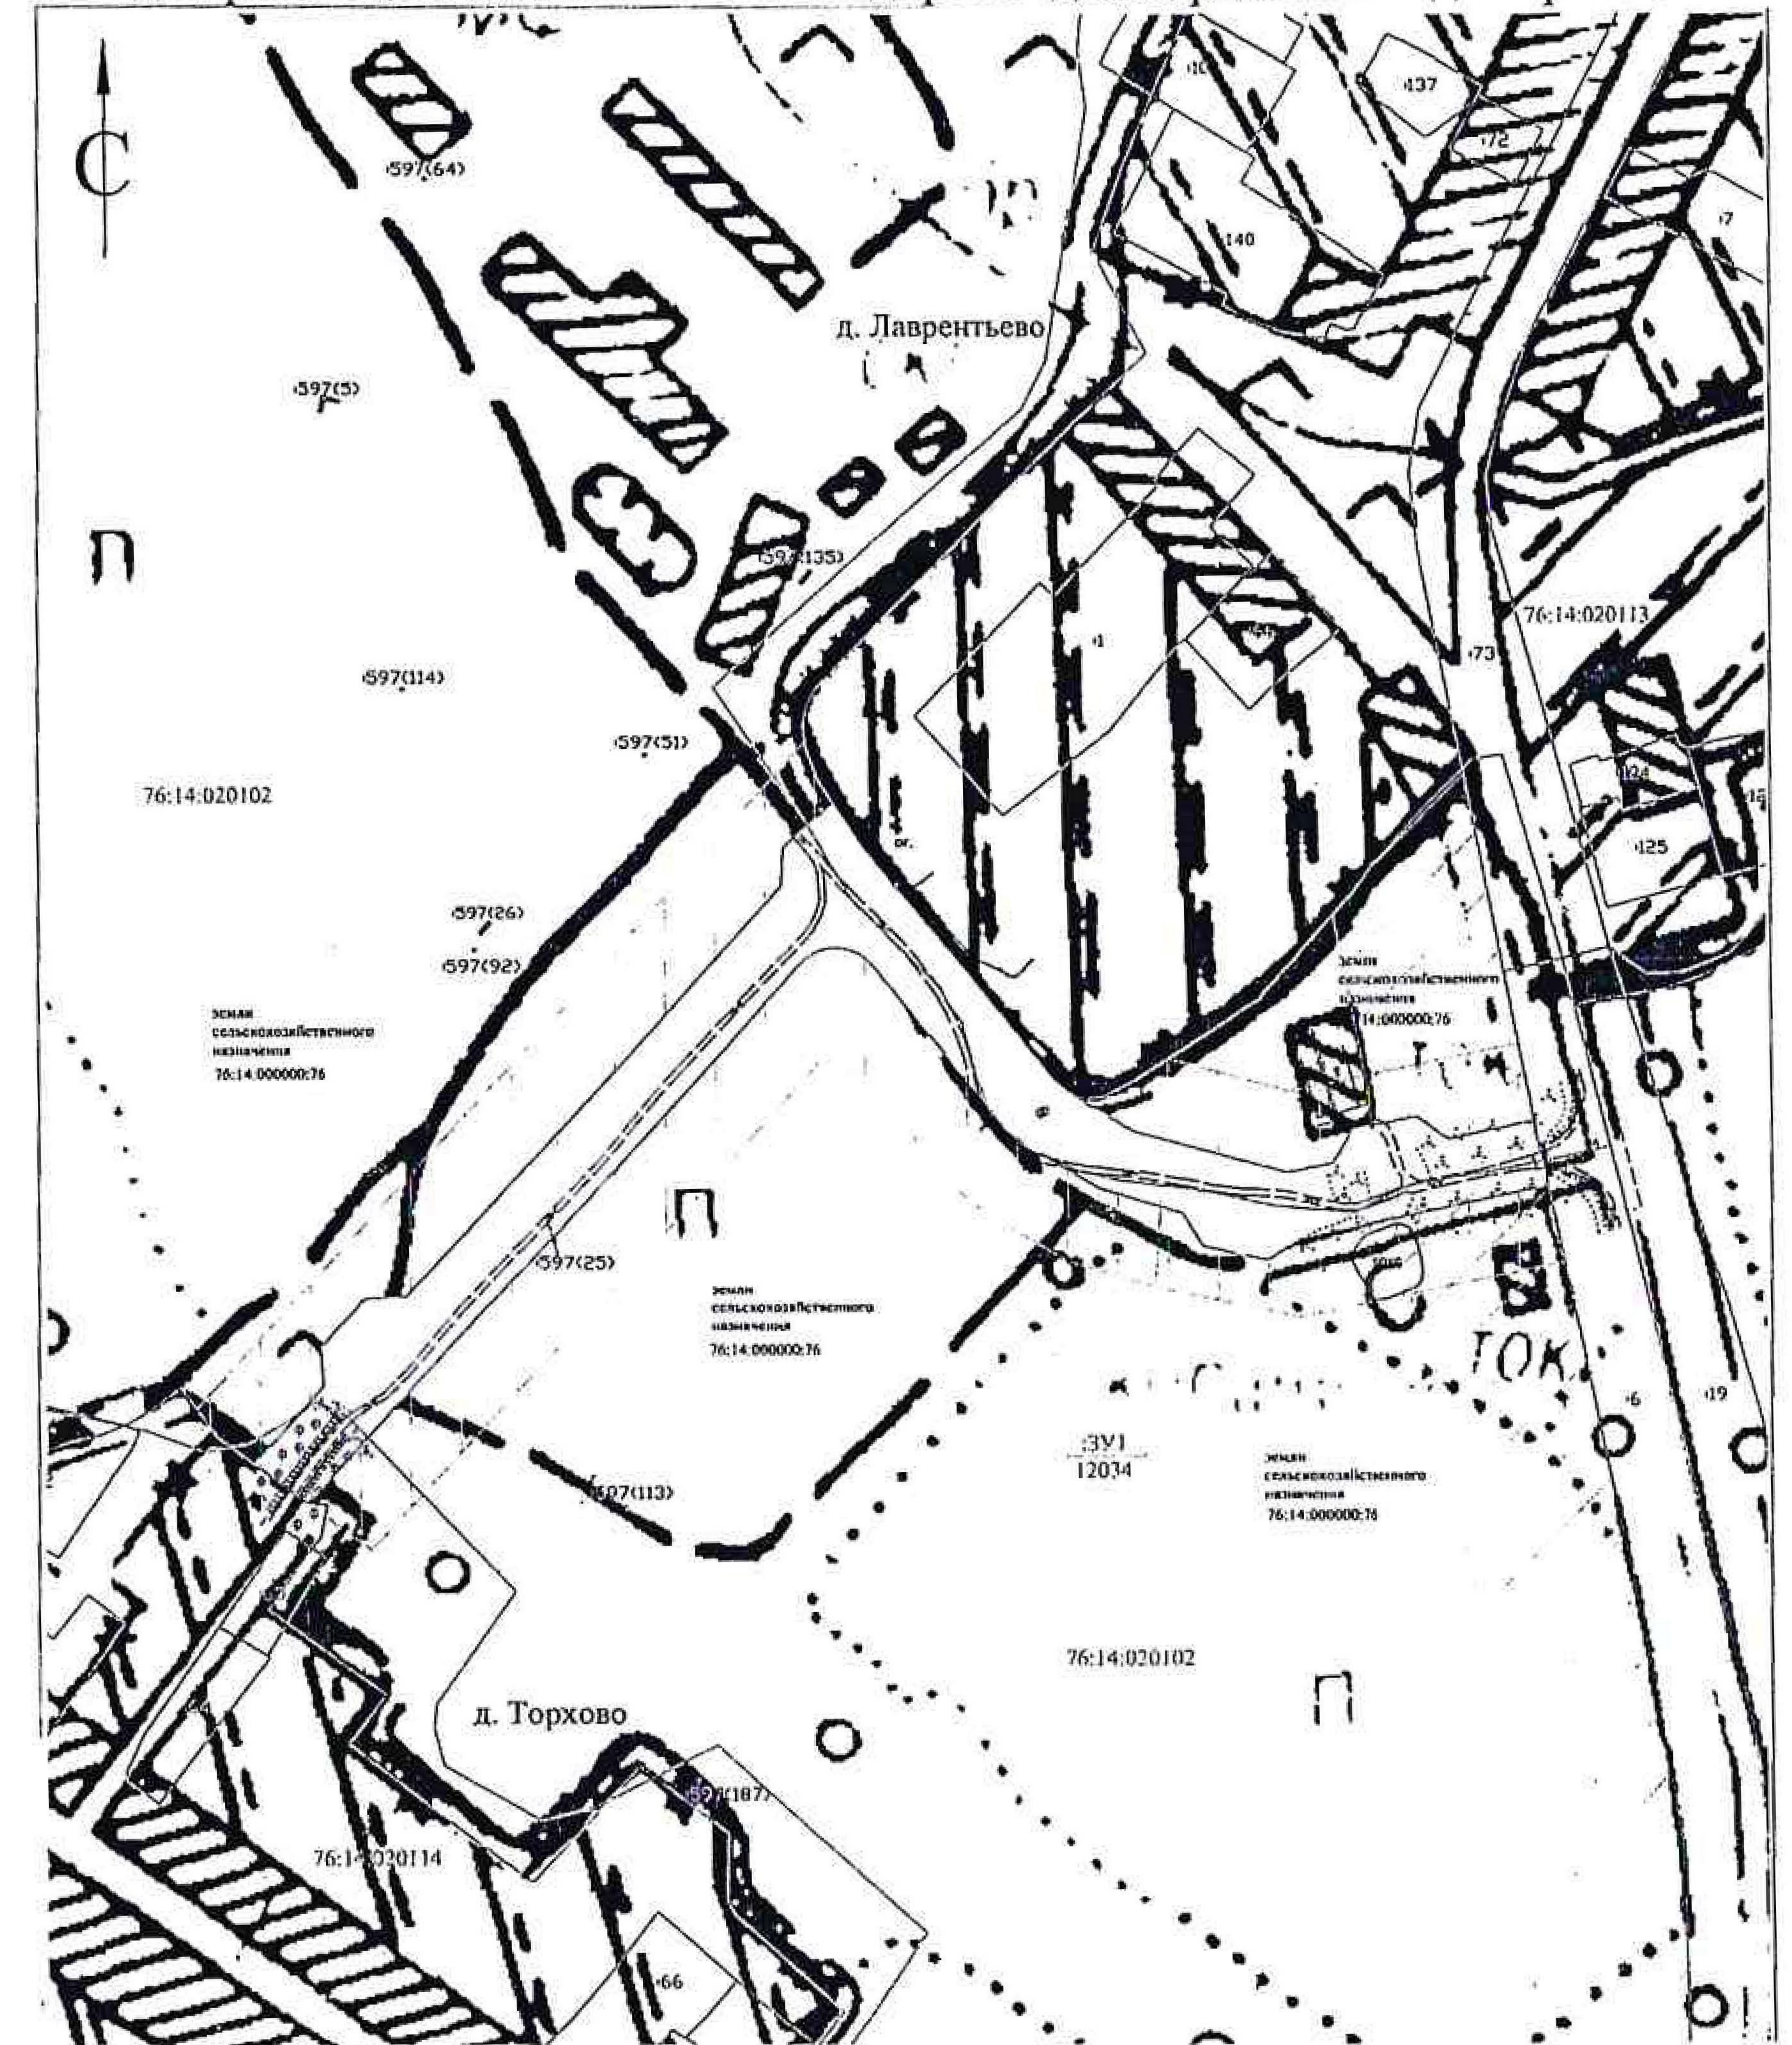

Проект межевания территории
для размещения автомобильной дороги д. Лаврентьево - д. Торхово

СОГЛАСОВАНО:

Начальник управления АПК, архитектуры
и земельных отношений администрации
Рыбинского муниципального района

М.В. Лозовская