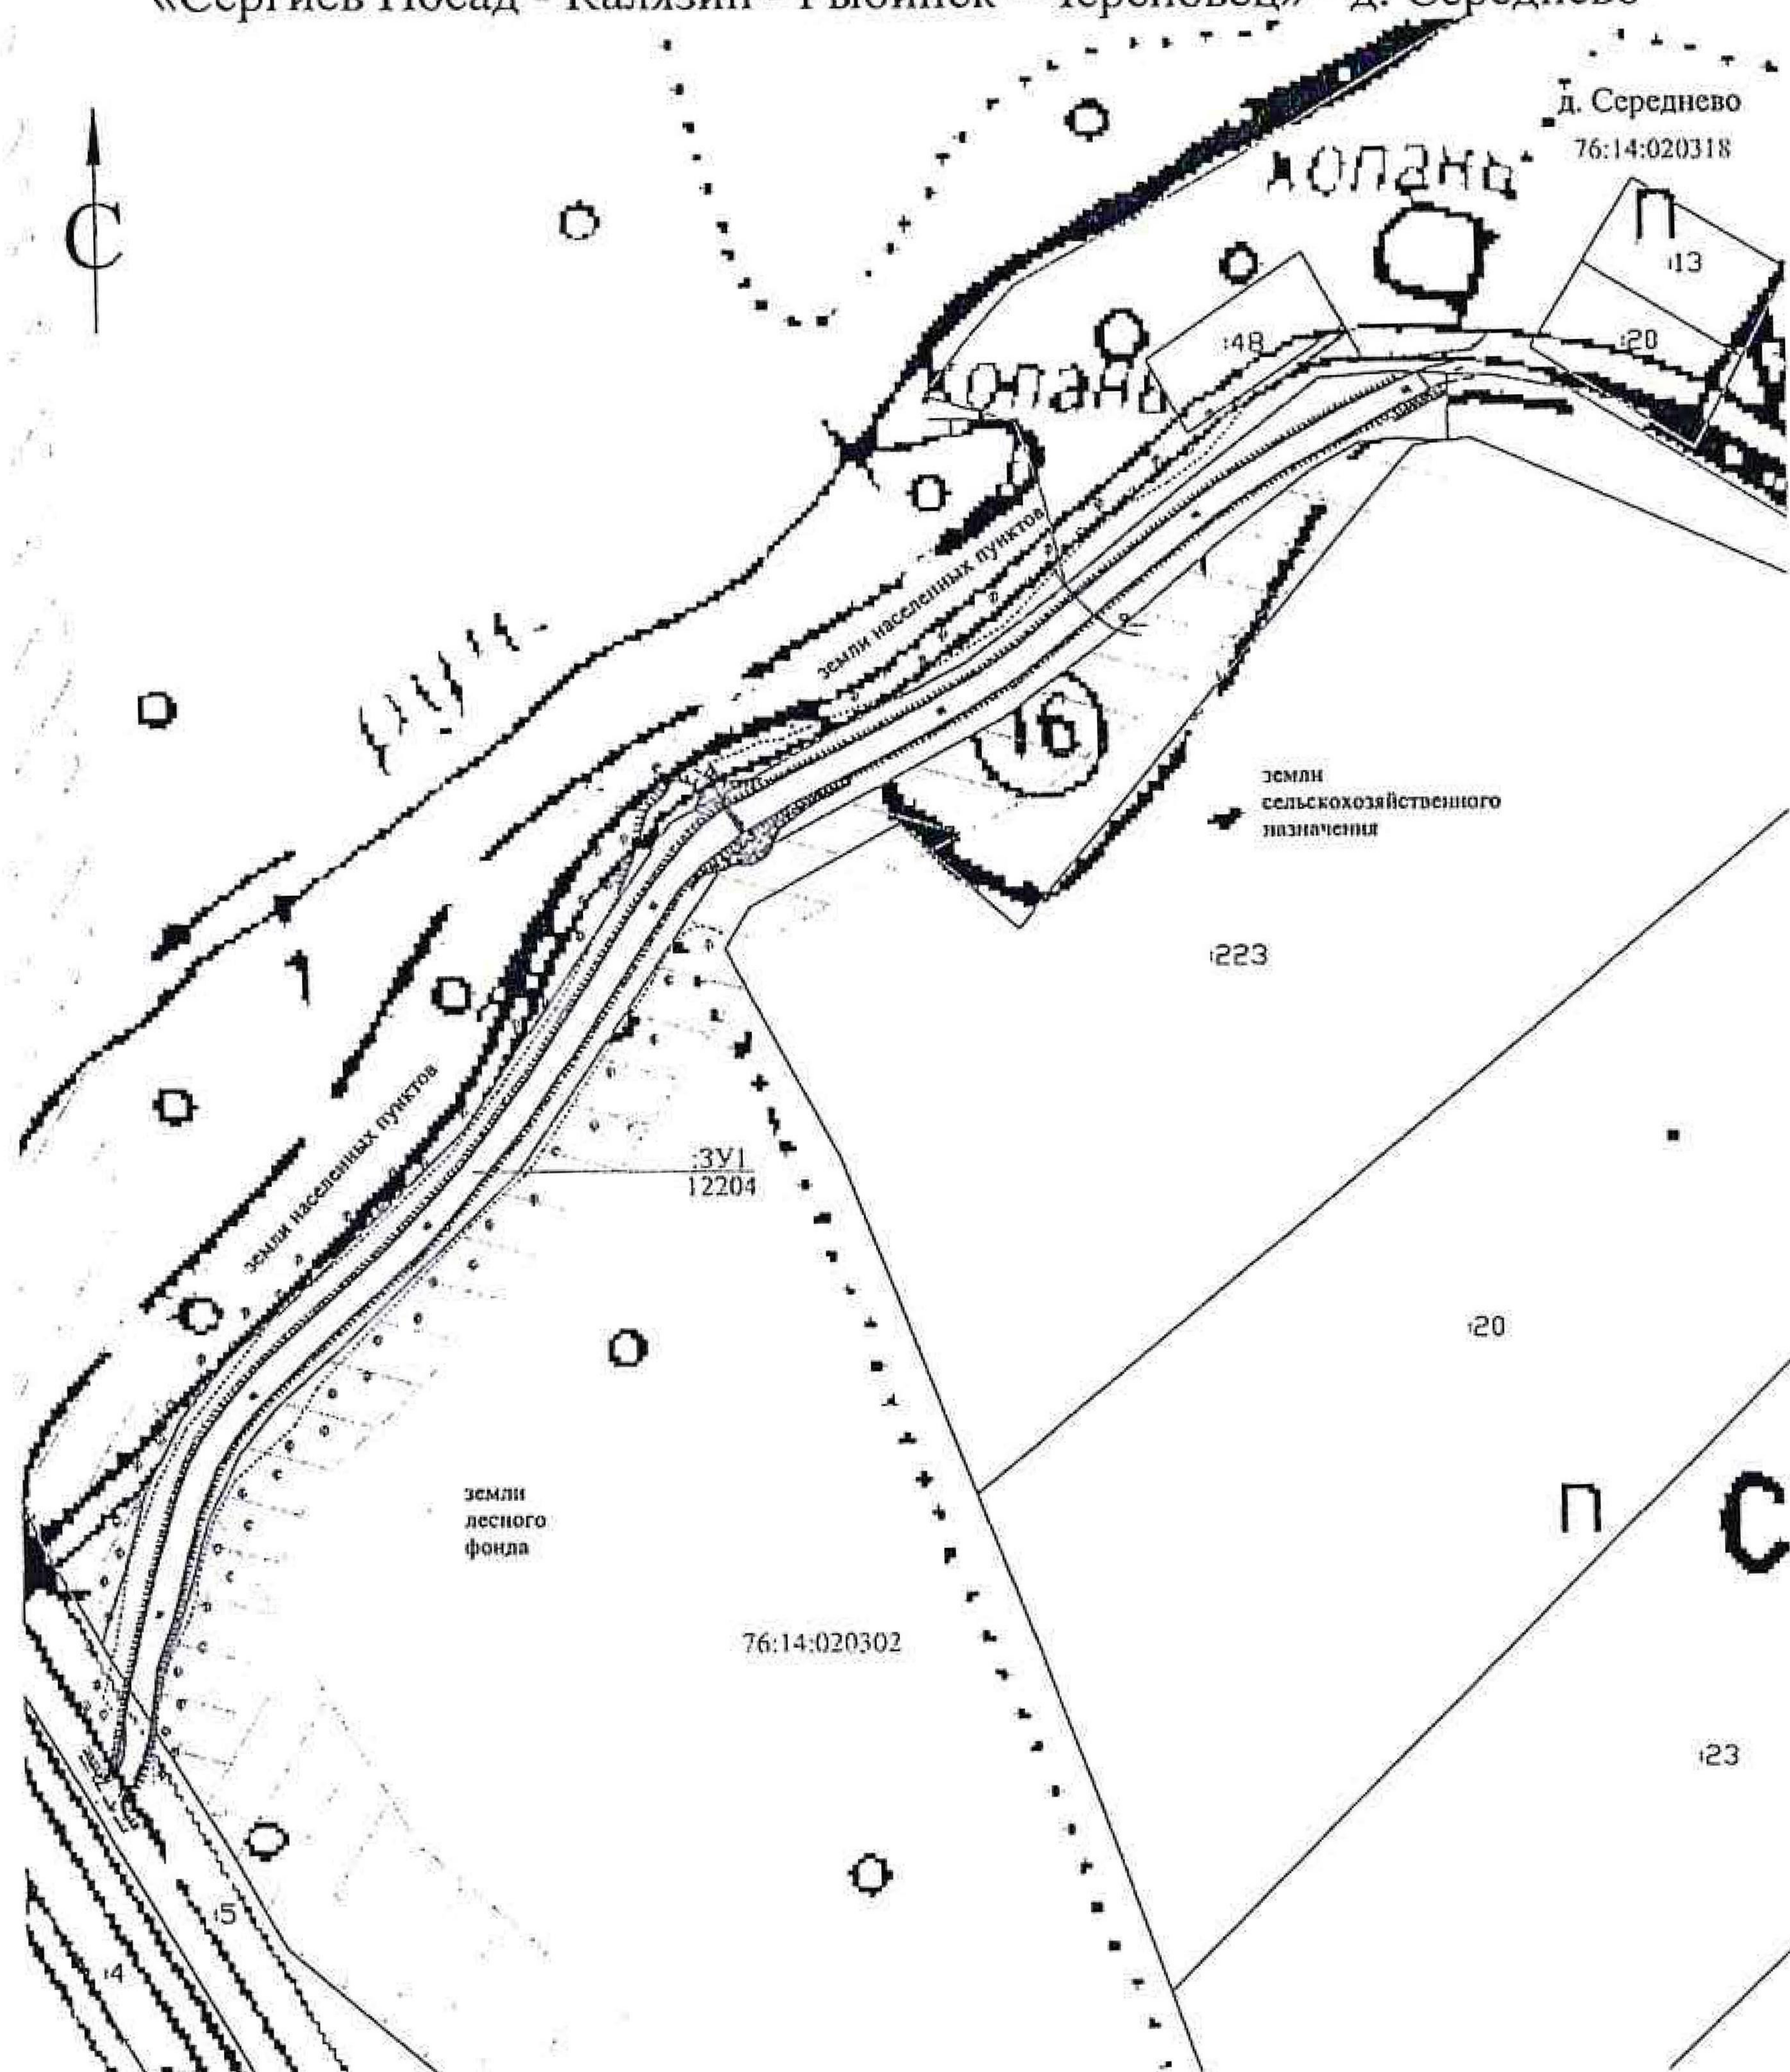

**ПОСТАНОВЛЕНИЕ  
АДМИНИСТРАЦИИ  
Рыбинского муниципального района**

от 18.12.2019

№ 2357

Об утверждении проекта  
межевания территории

Руководствуясь Градостроительным кодексом Российской Федерации, законом Ярославской области от 11.10.2006 № 66-з «О градостроительной деятельности на территории Ярославской области», постановлением администрации Рыбинского муниципального района от 20.06.2018 № 1168 «О Порядке подготовки и утверждения документации по планировке территории в Рыбинском муниципальном районе», учитывая протокол публичных слушаний № 49 от 20.11.2019, заключение о результатах публичных слушаний от 25.11.2019, рекомендации комиссии по градостроительству Рыбинского муниципального района (протокол № 15 от 29.11.2019), администрация Рыбинского муниципального района

**ПОСТАНОВЛЯЕТ:**

1. Утвердить проект межевания территории для размещения автомобильной дороги «Сергиев Посад - Калязин - Рыбинск - Череповец» - д. Середнево согласно приложению 1.
2. Утвердить проект межевания территории для размещения автомобильной дороги д. Лаврентьево - д. Торхово согласно приложению 2.
3. Опубликовать постановление в газете «Новая жизнь», разместить на официальном сайте администрации Рыбинского муниципального района.
4. Постановление вступает в силу с момента опубликования.
5. Контроль за исполнением настоящего постановления возложить на первого заместителя главы администрации Рыбинского муниципального района Т.Ю. Кругликову.

Глава администрации  
Рыбинского муниципального района

Т.А. Смирнова

Проект межевания территории  
для размещения автомобильной дороги  
«Сергиев Посад - Калязин - Рыбинск - Череповец» - д. Середнево

СОГЛАСОВАНО: